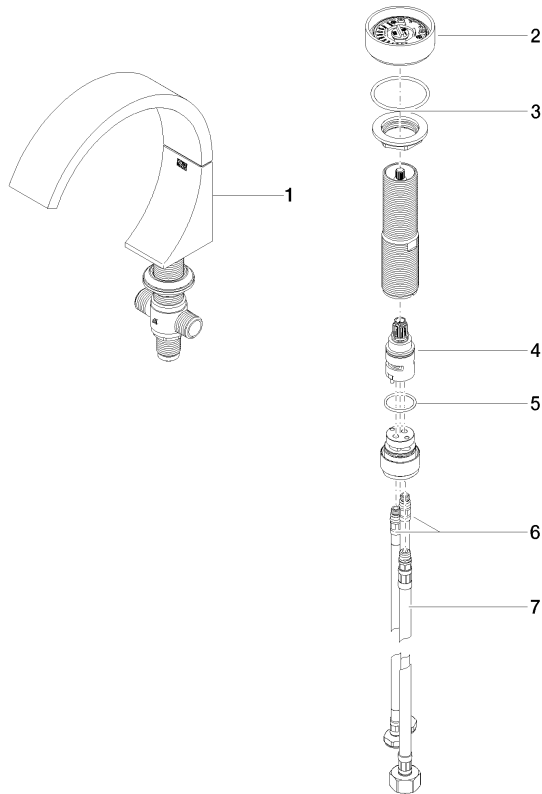

29 218 811

- sporgenza 167 mm
- bocca fissa
- Getto squadrato con aria
- altezza rubinetteria 198 mm
- altezza fino al rompigitto 133 mm
- diametro foro rubinetteria 35 mm
- diametro foro piletta 32 mm
- manopola Ø 60mm
- 2x tubo flessibile di mandata M 8 x 1 avvitato, tenuta controllata
- 1x tubo flessibile di mandata M 10 x 1 avvitato, tenuta controllata
- portata max 4,5 l/min
- Cartuccia innovativa
- senza piombo
- Questo prodotto può aiutare un edificio a soddisfare i requisiti dei Green Building Rating Systems, ad es. LEED®, BREEAM®, DGNB

ATTENZIONE: Gli inserti maniglia devono essere ordinati separatamente per i raccordi!

	Cromato	29 218 811-00
	Platinato spazzolato	29 218 811-06
	Dark Chrome	29 218 811-19
	Ottone spazzolato (Oro 23k)	29 218 811-28
	platinato / platinato opaco	29 218 811-36
	Ottone / Ottone spazzolato (Oro 23k)	29 218 811-38
	Dark Platinum spazzolato	29 218 811-99

### Diagramma di portata

### Elenco delle parti di ricambio

N.	Codice articolo	Denominazione	Quantità necessaria	Tempo di produzione
1	13 717 811-00	CYO Bocca lavabo da piano senza piletta - Cromato	1	10
2	90 18 40 290 00-00	manopola	1	10
3	04 30 11 038 67 90	set di fissaggio	1	2
4	90 90 03 169 00 90	parte superiore	1	2
5	09 14 10 112 90	guarnizione	1	2
6	04 30 04 100 00 90	flessibile	2	2
7	04 30 04 019 00 90	flessibile	1	2