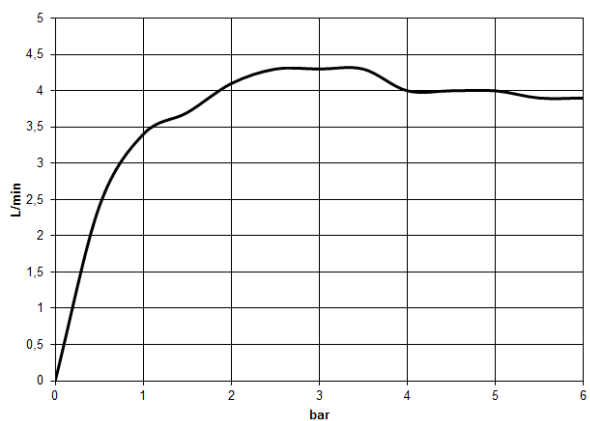

29 218 811

- sporgenza 167 mm
- bocca fissa
- Getto squadrato con aria
- altezza rubinetteria 198 mm
- altezza fino al rompigitto 133 mm
- diametro foro rubinetteria 35 mm
- diametro foro piletta 32 mm
- manopola Ø 60mm
- 2x tubo flessibile di mandata M 8 x 1 avvitato, tenuta controllata
- 1x tubo flessibile di mandata M 10 x 1 avvitato, tenuta controllata
- portata max 4,5 l/min
- Cartuccia innovativa
- senza piombo
- Questo prodotto può aiutare un edificio a soddisfare i requisiti dei Green Building Rating Systems, ad es. LEED®, BREEAM®, DGNB

ATTENZIONE: Gli inserti maniglia devono essere ordinati separatamente per i raccordi!

	Cromato	29 218 811-00
	Platinato spazzolato	29 218 811-06
	Dark Chrome	29 218 811-19
	Ottone spazzolato (Oro 23k)	29 218 811-28
	platinato / platinato opaco	29 218 811-36
	Ottone / Ottone spazzolato (Oro 23k)	29 218 811-38
	Dark Platinum spazzolato	29 218 811-99

### Diagramma di portata