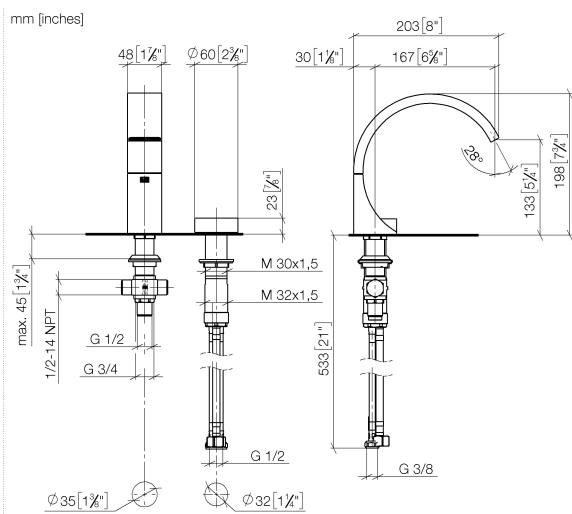

29 218 811

- sporgenza 167 mm
- bocca fissa
- Getto squadrato con aria
- altezza rubinetteria 198 mm
- altezza fino al rompigitto 133 mm
- diametro foro rubinetteria 35 mm
- diametro foro piletta 32 mm
- manopola Ø 60mm
- 2x tubo flessibile di mandata M 8 x 1 avvitato, tenuta controllata
- 1x tubo flessibile di mandata M 10 x 1 avvitato, tenuta controllata
- portata max 4,5 l/min
- Cartuccia innovativa
- senza piombo
- Questo prodotto può aiutare un edificio a soddisfare i requisiti dei Green Building Rating Systems, ad es. LEED®, BREEAM®, DGNB

ATTENZIONE: Gli inserti maniglia devono essere ordinati separatamente per i raccordi!

	Cromato	29 218 811-00
	Platinato spazzolato	29 218 811-06
	Dark Chrome	29 218 811-19
	Ottone spazzolato (Oro 23k)	29 218 811-28
	platinato / platinato opaco	29 218 811-36
	Ottone / Ottone spazzolato (Oro 23k)	29 218 811-38
	Dark Platinum spazzolato	29 218 811-99

### Diagramma di portata

### Elenco delle parti di ricambio

N.	Codice articolo	Denominazione	Quantità necessaria	Tempo di produzione
1	13 717 811-00	CYO Bocca lavabo da piano senza piletta - Cromato	1	10
2	90 18 40 290 00-00	manopola	1	10
3	04 30 11 038 67 90	set di fissaggio	1	2
4	90 90 03 169 00 90	parte superiore	1	2
5	09 14 10 112 90	guarnizione	1	2
6	04 30 04 100 00 90	flessibile	2	2
7	04 30 04 019 00 90	flessibile	1	2